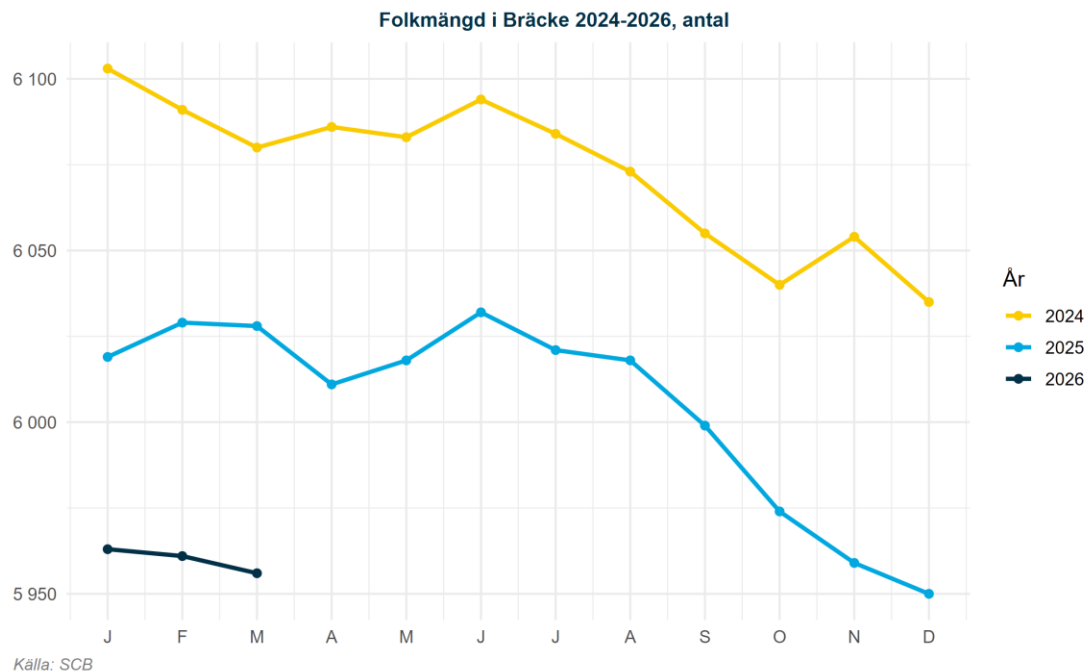

Befolkningsutveckling