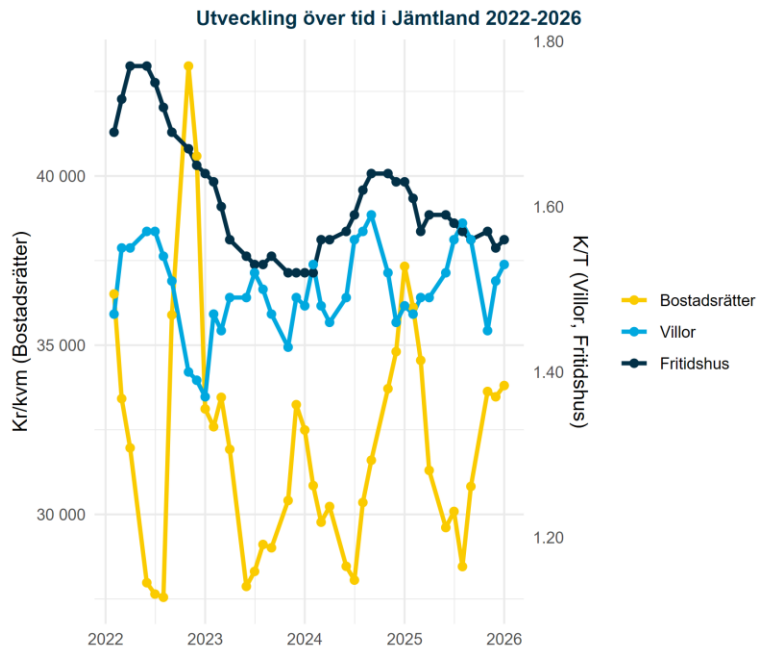

Bostadsmarknad

Källa: Mäklarstatistik

Bostadsstatistik för Bräcke senaste tre mån

Bostadsrätter

Antal sålda 0	Kr/kvm 0	Medelpris kr 0

Villor

Antal sålda 3	Kr/kvm 17 555	Medelpris kr 1 793 000

Fritidshus

Antal sålda 1	Kr/kvm 8 276	Medelpris kr 480 000