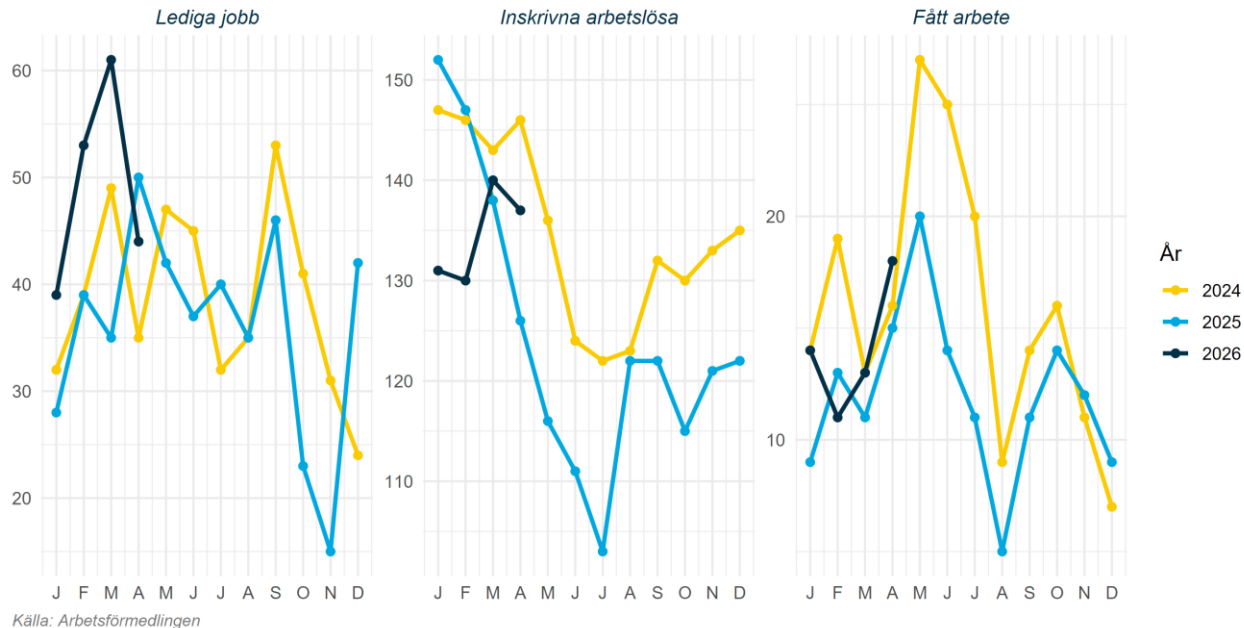

# Månadsläge Bräcke

Maj 2026

# Konjunkturläget i Sverige

Konjunkturklockan, mars 2026

Källa: SCB Konjunkturklockan

# Arbetsmarknad

Arbetsmarknadsstatus i Bräcke 2024-2026, antal