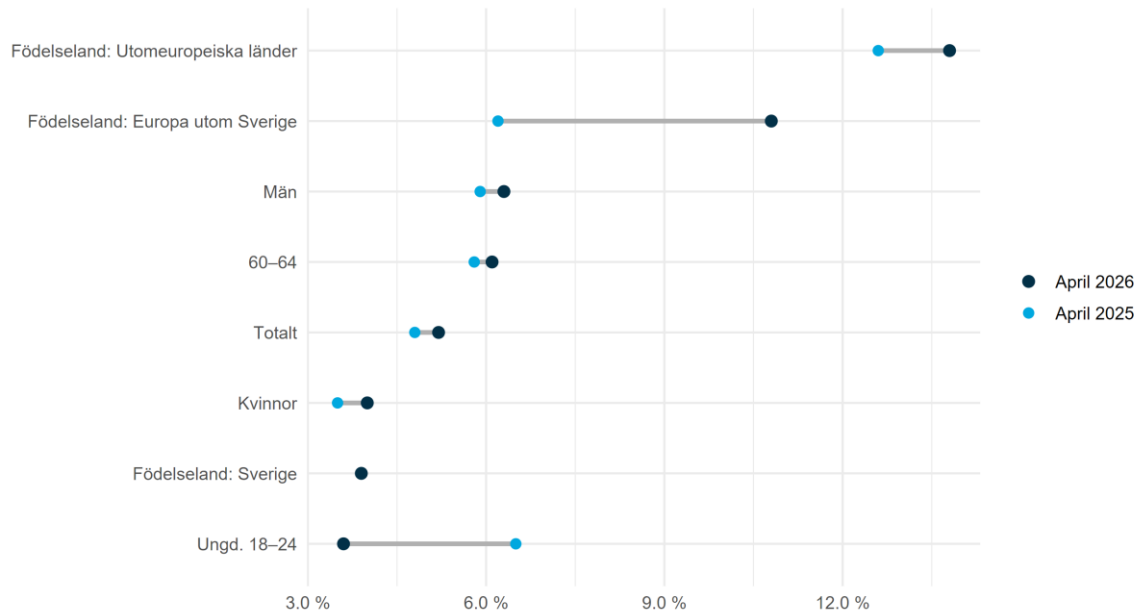

Arbetsmarknad

Arbetslöshet för olika grupper i Bräcke 2026-04 jämfört med 2025-04, andel

Källa: Arbetsförmedlingen