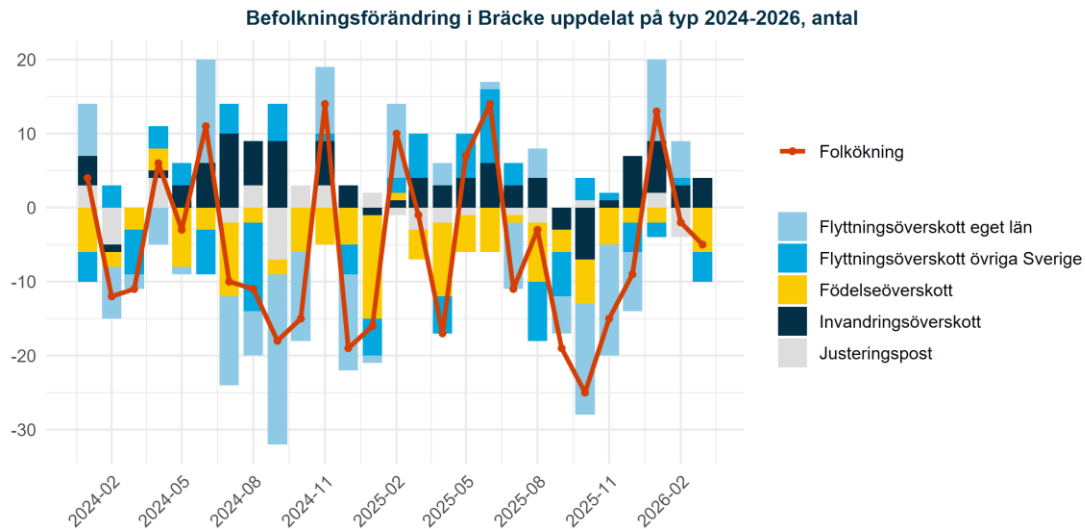

Befolkningsutveckling

Källa: SCB

Ordförklaring Justeringspost: födsel, dödsfall, in- och utvandring som rapporterats in under månaden men som inträffat tidigare. Flyttningsöverskott = inflyttade-utflyttade, Invandringsöverskott = invandring-utvandring samt Födelseöverskott = födda-döda. Av sekretessskäl gör SCB från 2025 mindre justeringar av enskilda värden, summeringen över typer av befolkningsförändringar skiljer sig därför från den totala befolkningsförändringen.