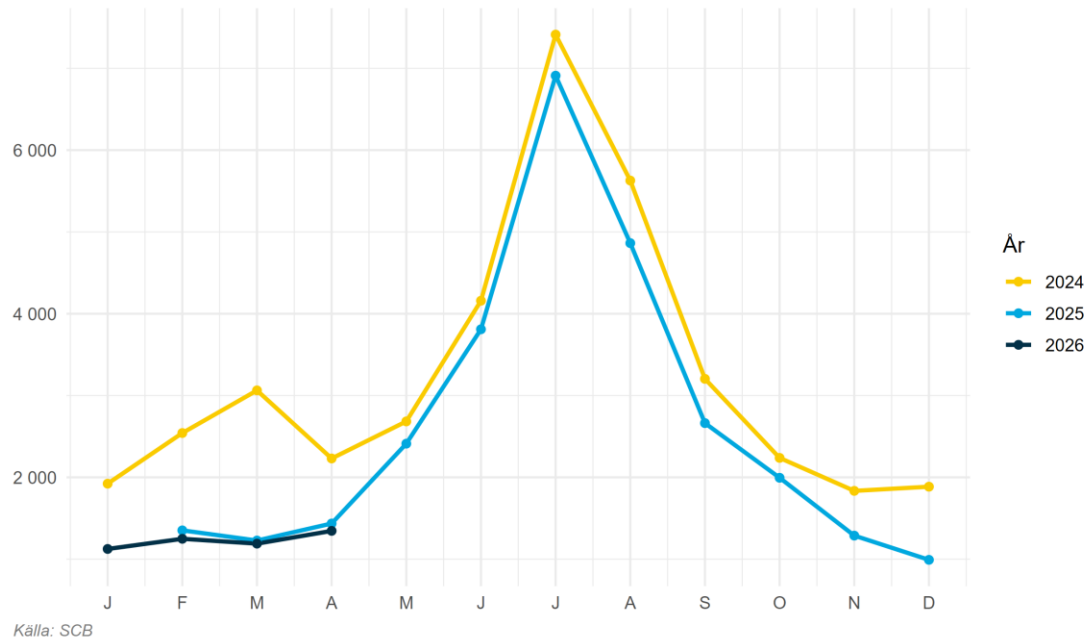

Näringsliv

Gästnätter i Bräcke 2024-2026, antal