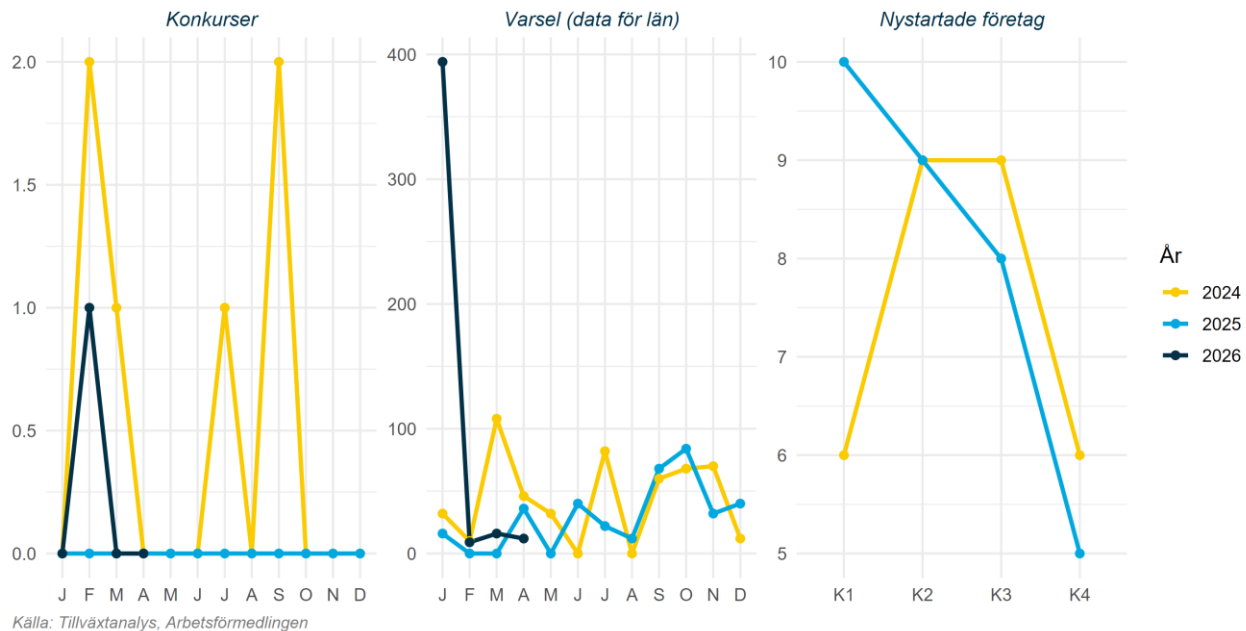

Näringsliv

Näringslivsstatus i Bräcke 2024-2026, antal