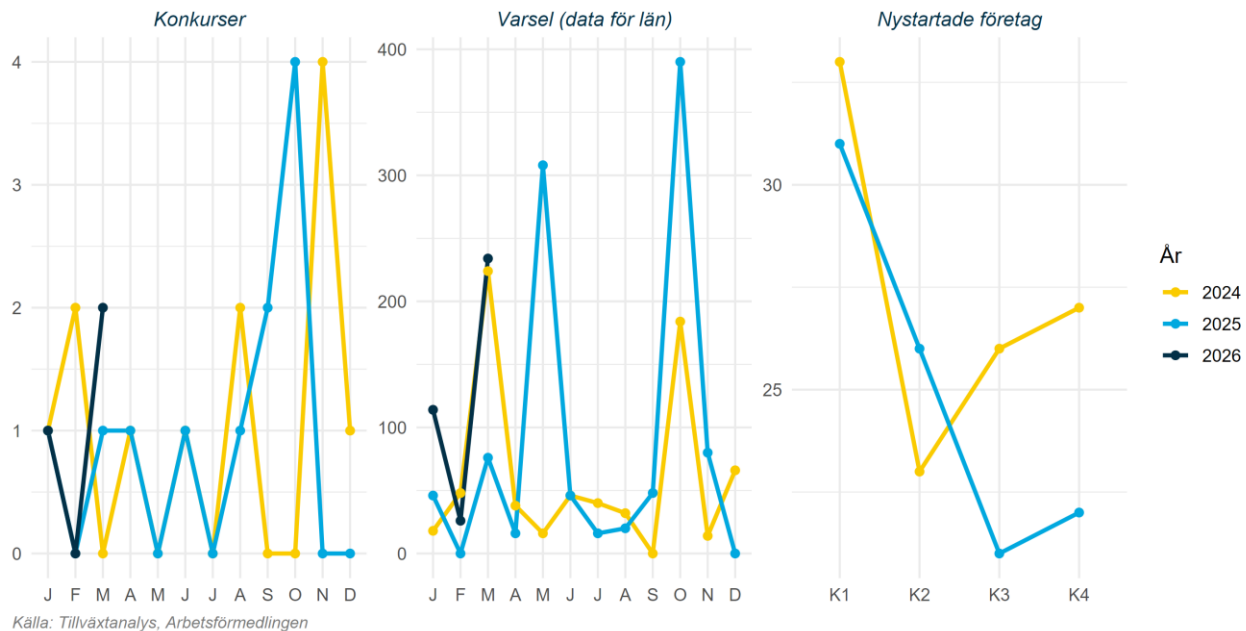

# Arbetsmarknad

Arbetslöshet för olika grupper i Sollefteå 2026-03 jämfört med 2025-03, andel

Källa: Arbetsförmedlingen

# Näringsliv

Näringslivsstatus i Sollefteå 2024-2026, antal