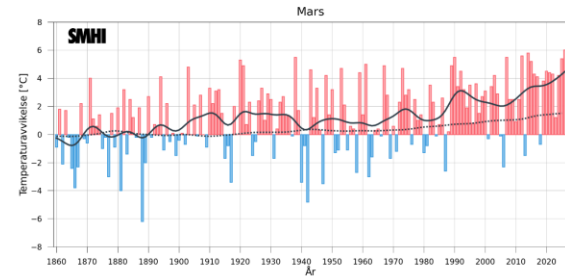

## Månadens väder i Sverige mars 2026

Medeltemperatur jämfört med 1961-1990

Nederbörd jämfört med 1961-1990

Månadens medeltemperatur jämfört med 1860-1900

Visar avvikelsen från 1860-1900 för aktuell månad. Svarta kurvan visar ungefär motsvarande tio-åriga medelvärdet. Linjen med prickar visar motsvarande för global medeltemperatur.

# Bostadsmarknad

Utveckling över tid i Västernorrland 2022-2026

Källa: Mäklarstatistik

Bostadsstatistik för Sollefteå senaste tre mån