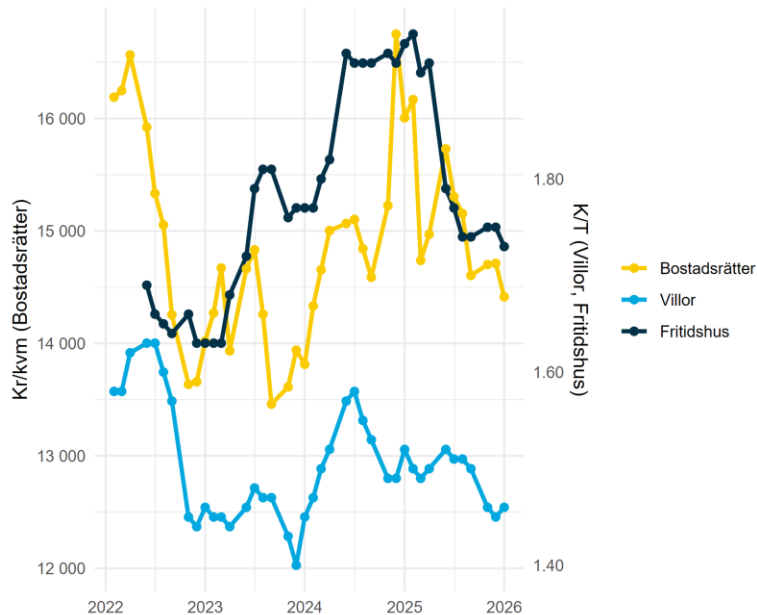

## Månadens väder i Sverige mars 2026

Medeltemperatur jämfört med 1961-1990

Nederbörd jämfört med 1961-1990

Månadens medeltemperatur jämfört med 1860-1900

Visar avvikelsen från 1860-1900 för aktuell månad. Svarta kurvan visar ungefär motsvarande tio-åriga medelvärdet. Linjen med prickar visar motsvarande för global medeltemperatur.

# Bostadsmarknad

Utveckling över tid i Västernorrland 2022-2026

Källa: Mäklarstatistik

Bostadsstatistik för Sollefteå senaste tre mån