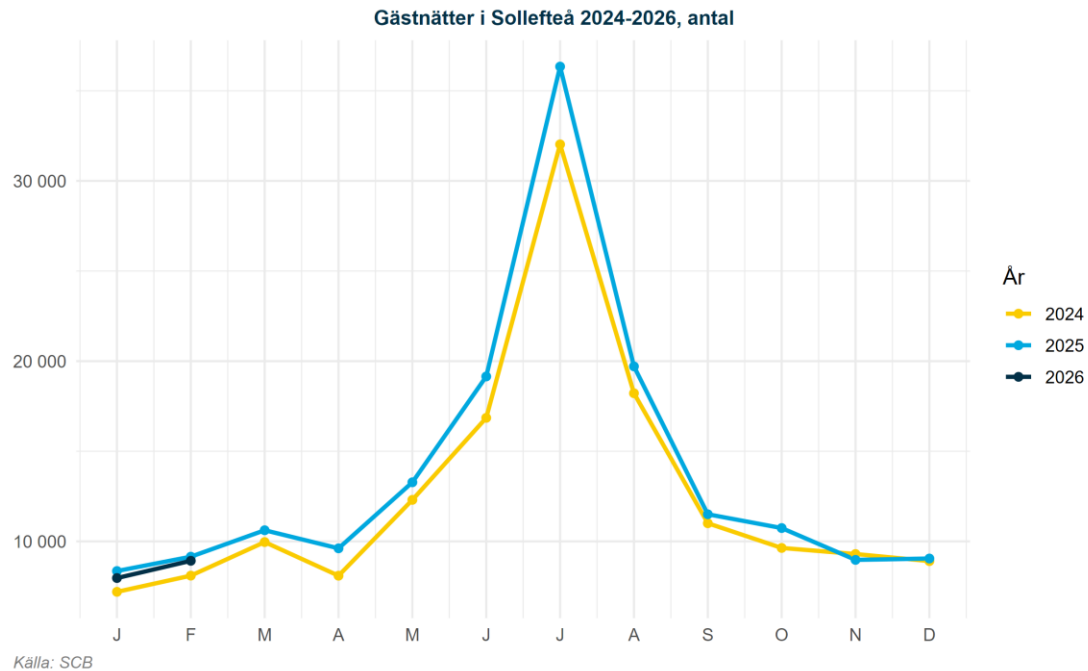

Näringsliv