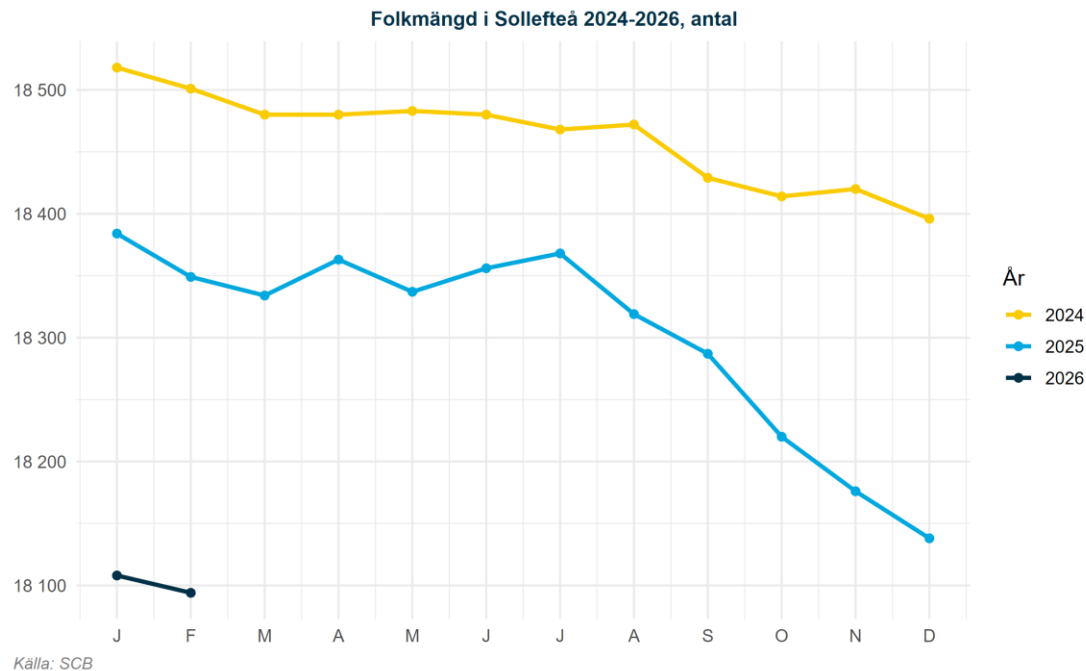

Befolkningsutveckling