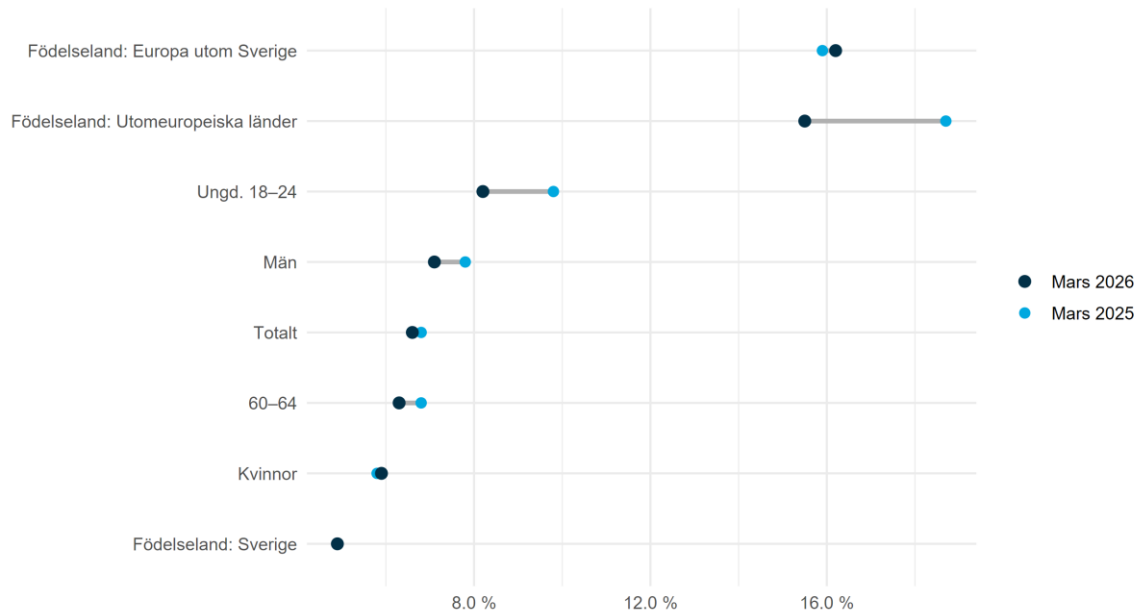

Arbetsmarknad

Arbetslöshet för olika grupper i Sollefteå 2026-03 jämfört med 2025-03, andel

Källa: Arbetsförmedlingen