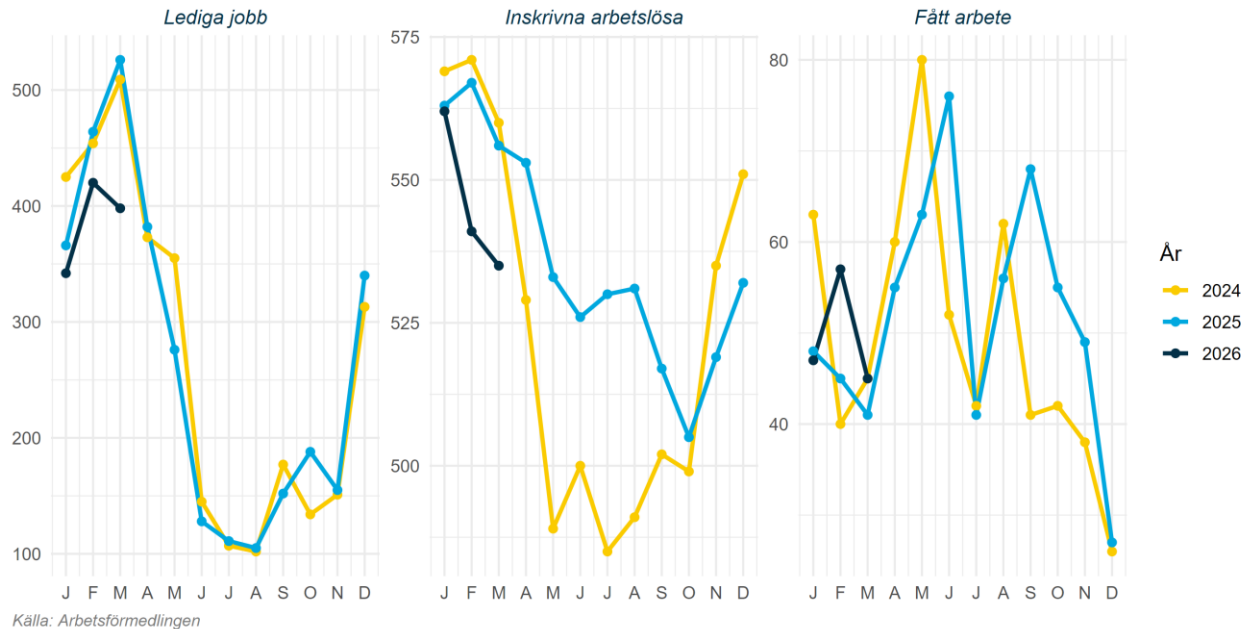

# Månadsläge Sollefteå

April 2026

# Konjunkturläget i Sverige

Konjunkturklockan, februari 2026

Källa: SCB Konjunkturklockan

# Arbetsmarknad

Arbetsmarknadsstatus i Sollefteå 2024-2026, antal

# Arbetsmarknad

Arbetslöshet för olika grupper i Sollefteå 2026-03 jämfört med 2025-03, andel

Källa: Arbetsförmedlingen