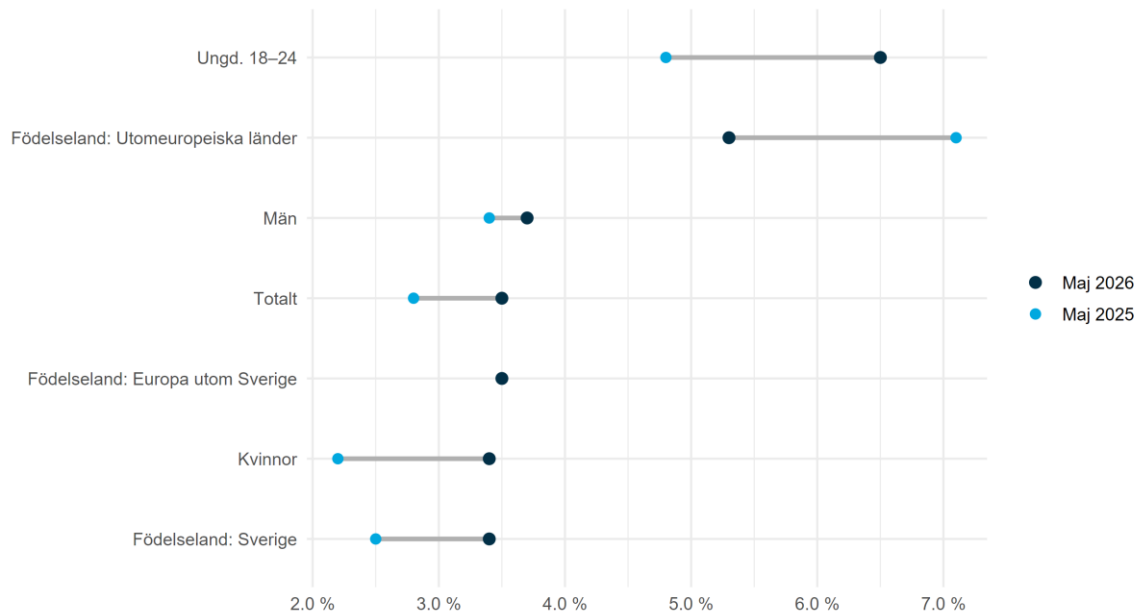

Arbetsmarknad

Arbetslöshet för olika grupper i Vindeln 2026-05 jämfört med 2025-05, andel

Källa: Arbetsförmedlingen