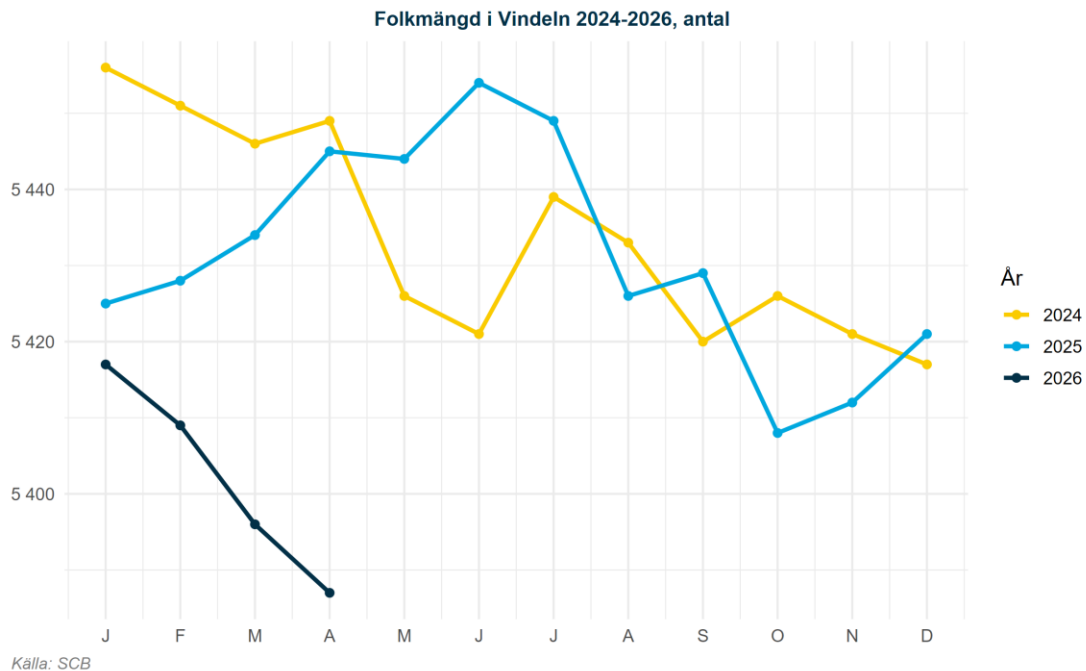

Befolkningsutveckling