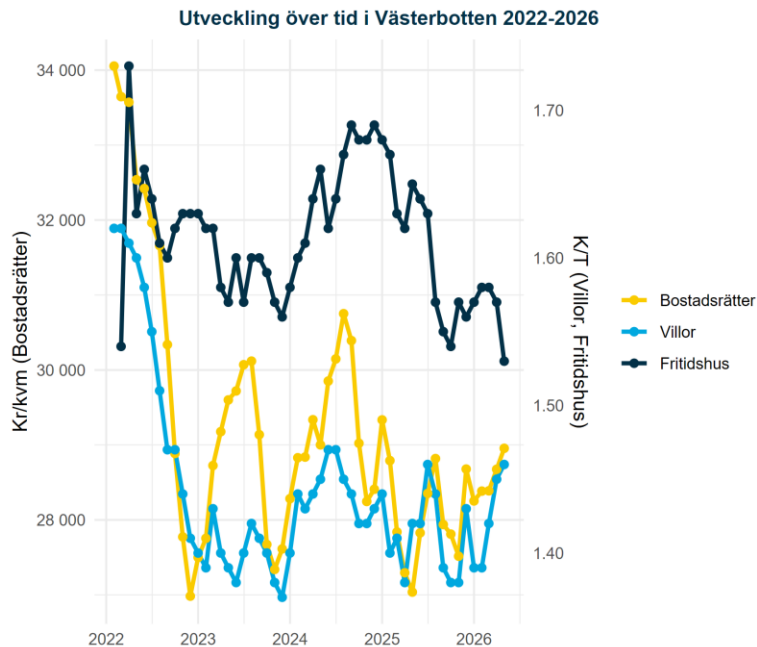

# Klimat

## Månadens väder i Sverige maj 2026

Medeltemperatur jämfört med 1961-1990

Nederbörd jämfört med 1961-1990

Månadens medeltemperatur jämfört med 1860-1900

Visar avvikelser från 1860-1900 för aktuell månad. Svarta kurvan visar ungefär motsvarande tio-åriga medelvärden. Linjen med prickar visar motsvarande för global medeltemperatur.

# Bostadsmarknad

Källa: Mäklarstatistik