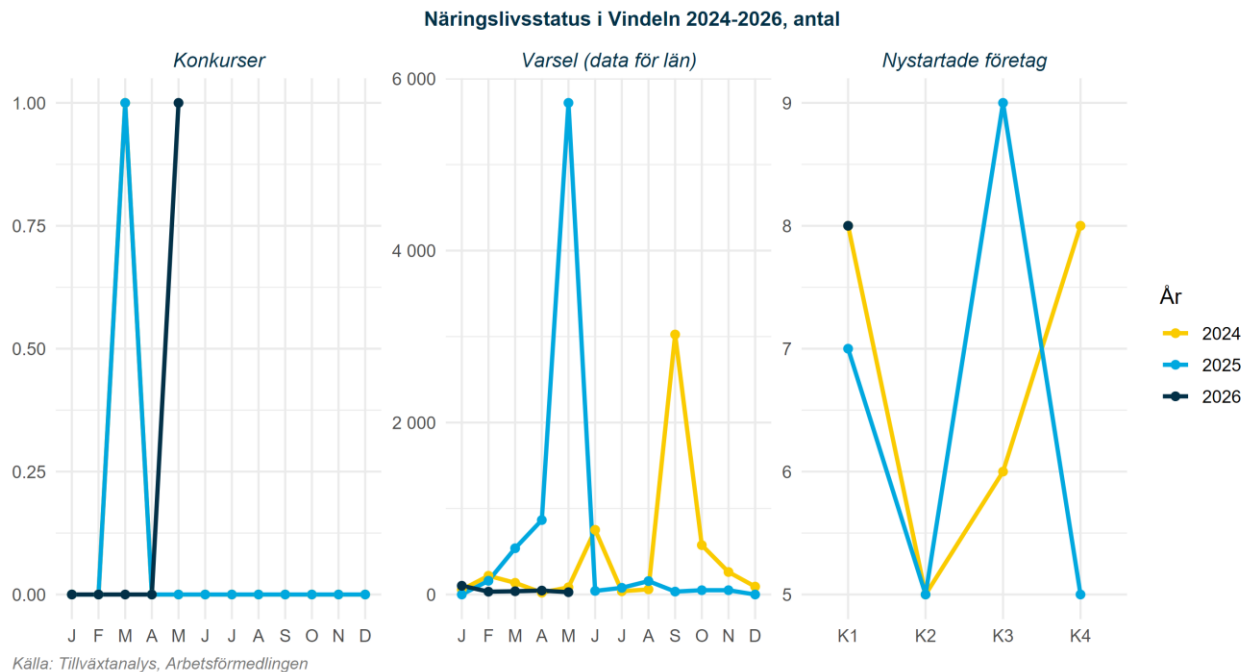

Näringsliv