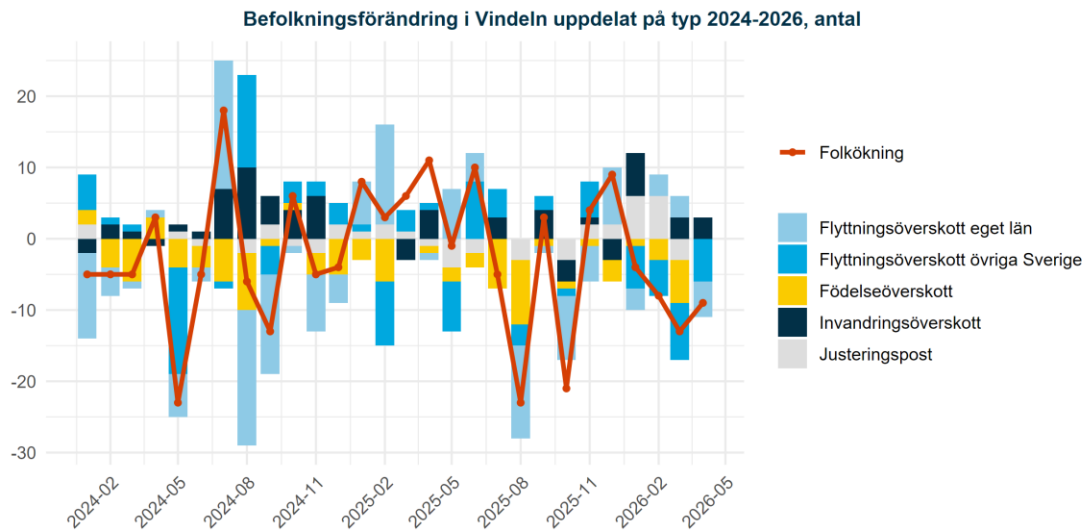

Befolkningsutveckling

Källa: SCB

Ordförklaring Justeringspost: födslar, dödsfall, in- och utvandring som rapporterats in under månaden men som inträffat tidigare. Flyttningsöverskott = inflyttade-utflyttade, Invandringsöverskott = invandring-utvandring samt Födelseöverskott = födda-döda. Av sekretessskäl gör SCB från 2025 mindre justeringar av enskilda värden, summeringen över typer av befolkningsförändringar skiljer sig därför från den totala befolkningsförändringen.