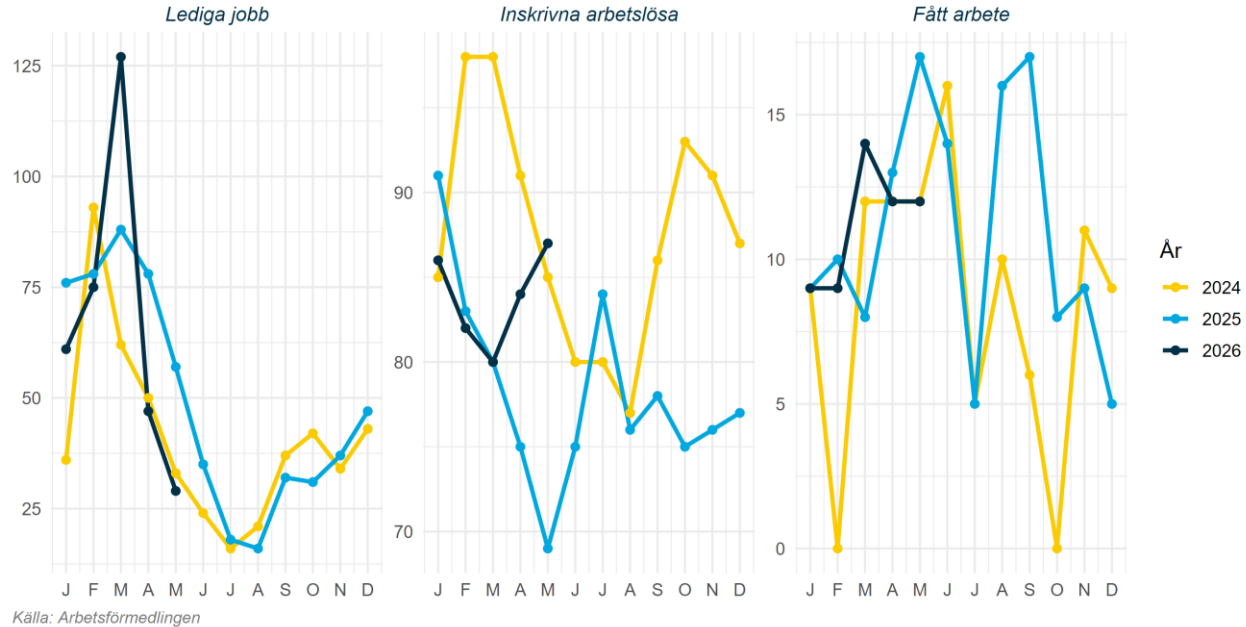

# Månadsläge Vindeln

Juni 2026

# Konjunkturläget i Sverige

Konjunkturklockan, april 2026

Källa: SCB Konjunkturklockan

# Arbetsmarknad

Arbetsmarknadsstatus i Vindeln 2024-2026, antal

# Arbetsmarknad

Arbetslöshet för olika grupper i Vindeln 2026-05 jämfört med 2025-05, andel

Källa: Arbetsförmedlingen