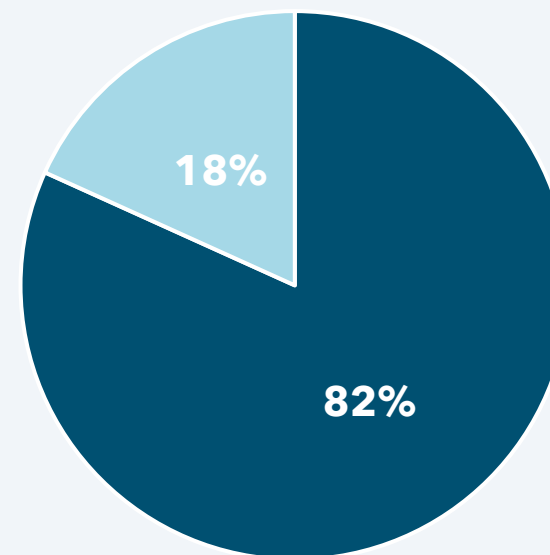

Alla värden från årsredovisningen fördelas på de olika arbetsställena baserat på antalet anställda per arbetsställe.

“Fördelen med att använda arbetsställefordelad data är att det ger en mer verklighetstrogen bild över näringslivet och det enskilda företagets påverkan på näringslivet.”

Kvinna - Man

Ledande befattningshavare

Andel anställda och företag ledda av Kvinna respektive Man 2024 Västerbotten

Andel företag ledda av

■ M ■ K

Andel anställda ledda av

■ M ■ K

Andel anställda och företag ledda av Kvinna respektive Man 2024 Riket