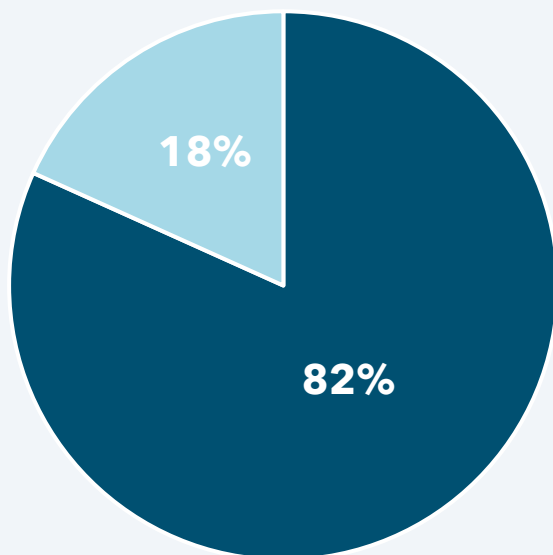

Alla värden från årsredovisningen fördelas på de olika arbetsställena baserat på antalet anställda per arbetsställe.

“Fördelen med att använda arbetsställefordelad data är att det ger en mer verklighetstrogen bild över näringslivet och det enskilda företagets påverkan på näringslivet.”

Kvinna - Man

Ledande befattningshavare

Andel anställda och företag ledda av Kvinna respektive Man 2024 Västerbotten

Andel företag ledda av

■ M ■ K

Andel anställda ledda av

■ M ■ K

Andel anställda och företag ledda av Kvinna respektive Man 2024 Riket