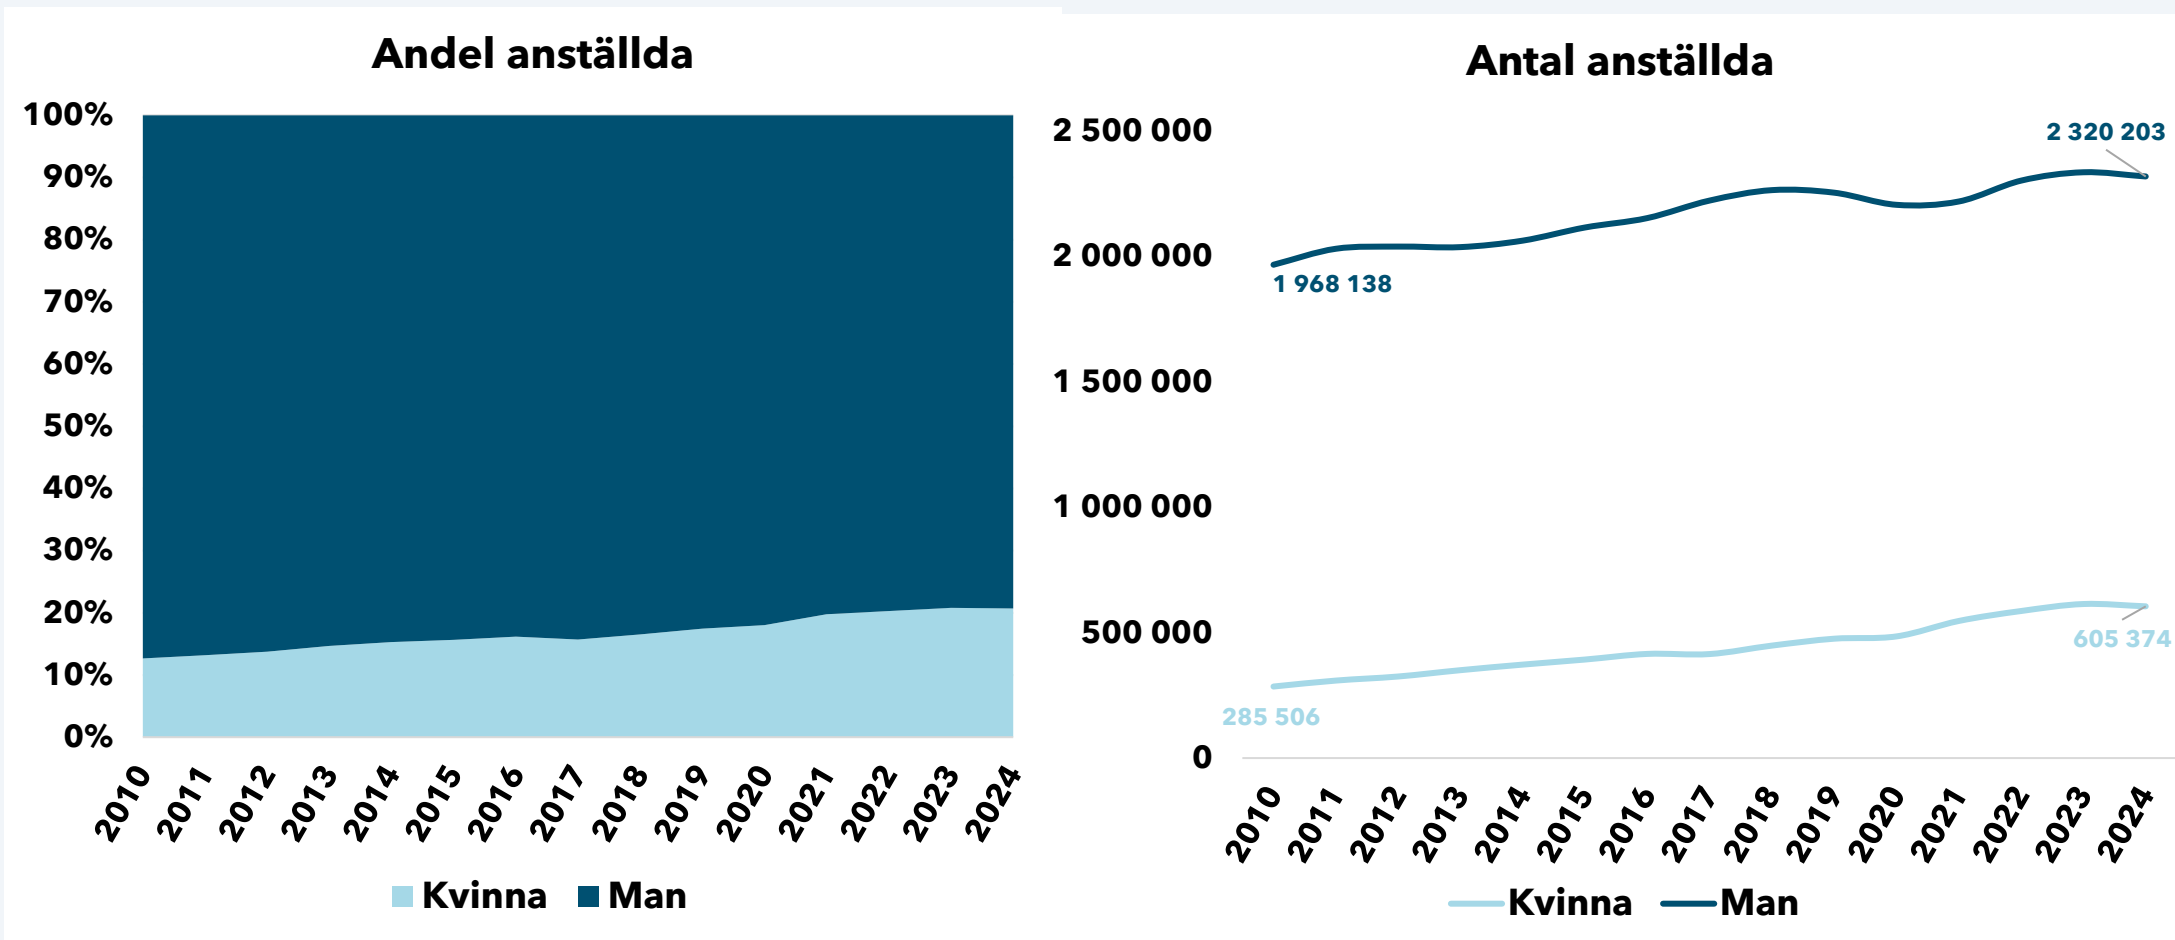

2010-2024 Västerbotten

Andel anställda

Antal anställda

Anställda ledda av Kvinna respektive Man

2010-2024 Riket

dun & bradstreet

Q & A